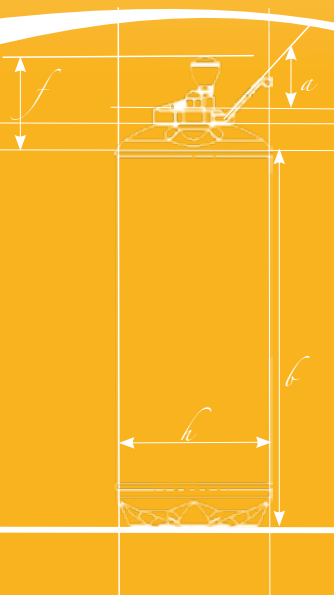

Extincteur à poudre ABC

Type d'extincteur Extinguisher Type	SEP6	SEP6M	SEP9	SEP9M	SAA9
N° de certification NF-EN NF mih approval	EE6 032 120	EA6 032 209	EE9 032 119	EA9 032 208	EA9 032 307
	13A	13A	21A	21A	27A
		144B		183B	183B
Durée de fonctionnement Functioning	42,3s	37,7s	75,7s	86s	58,3s
Agent Extincteur Nominal charge	6L eau	6L eau + ZEON 6090	9L eau	9L eau + ZEON 6090	Zeon 6090 + Iniliam BT
Agent propulseur Sparklet capacity	50g CO₂		50g CO₂		
Hauteur hors tout Overall diameter	510 mm	510 mm	510 mm	660 mm	660 mm
Diamètre extérieur Overall diameter	160 mm	160 mm	160 mm	160 mm	160 mm
Certifié avec support trans- port Certify with transportation bracket					
Temperature	+5/+60°C				-10/+60°C
Code article Code	XE-SEP6	XE-SEP6AD	XE-SEP9	XE-SEP9AD	XE-SAA9

Extincteur à eau + additif

Votre distributeur régional: